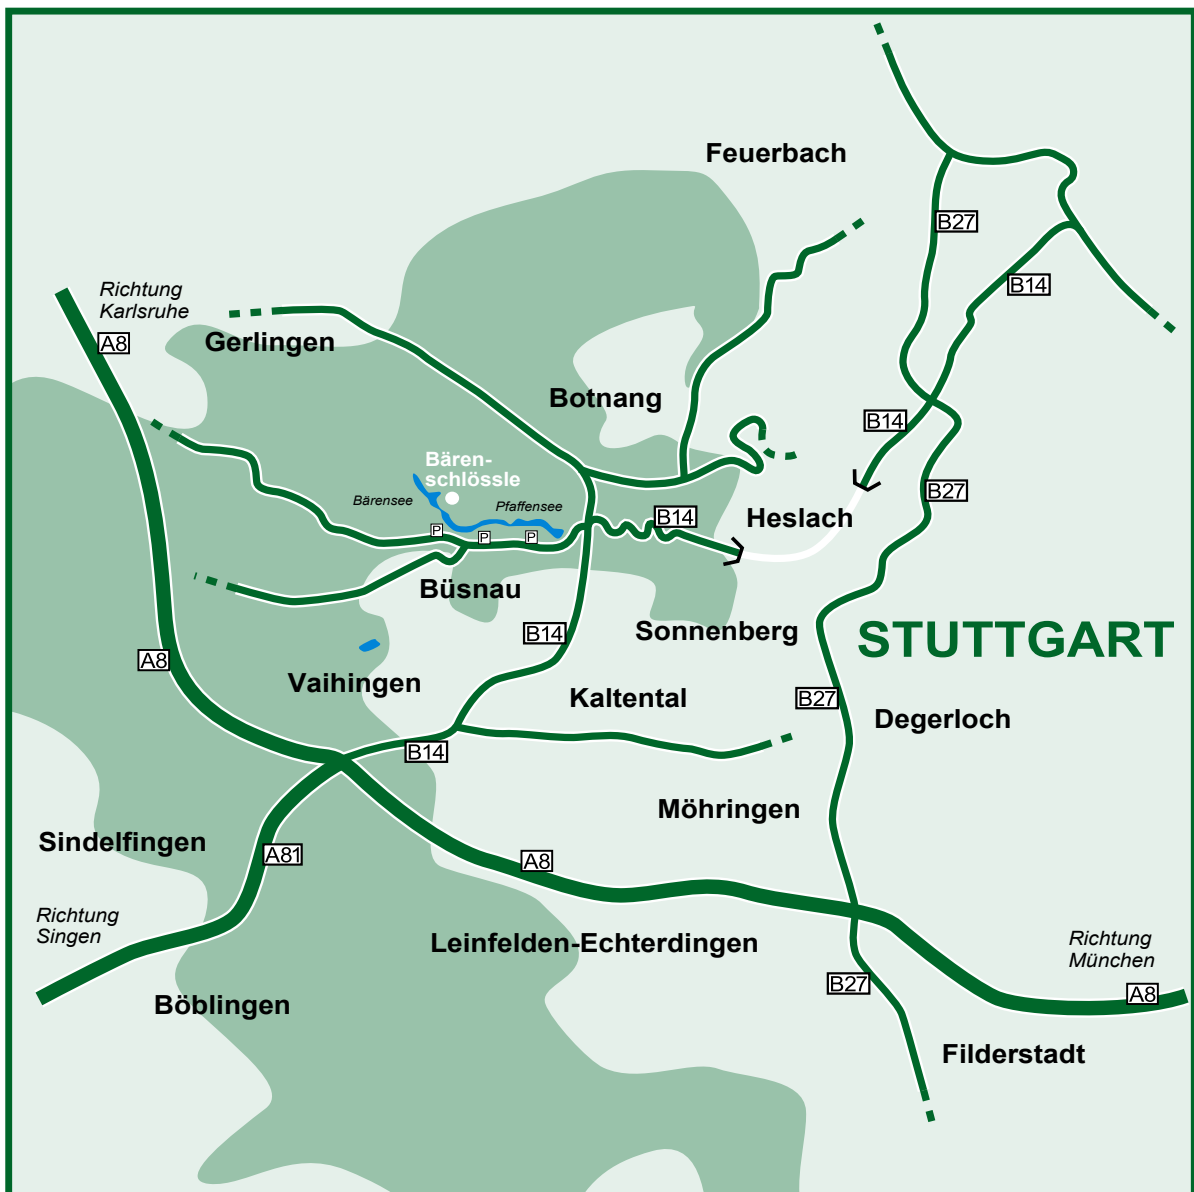

Bärenschlössle
im Rotwildpark

Mahdentalstraße 14
70569 Stuttgart

Telefon 0711 - 69 25 50
Telefax 0711 - 2634739

Büro Telefon 0711 - 6748025
Telefax 0711 - 6748024

e-mail baerenschloessle-stuttgart@t-online.de
www.baerenschloessle-stuttgart.de